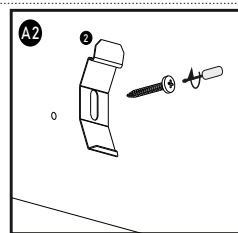

DIEGO®

Származási ország/Tară de proveniență/Krajina pôvodu: EU I Tartalom/ Conținutul pachetului unitar/Balenie obsahuje tieto prvky: 1 db/buc/ks I Minőségi osztály/Clasă de calitate/Trieda kvality: 1 I Alapanyag/Materie primă/Material: poliészter/polyester/polyester/ Szerkezet alapanyag;/ Materialul de bază a structurii;/Material konstrukcie: műanyag+fém plastic + metal/plast + kov I Importálja és forgalmazza/Importator și distribuitor/ Importér a distribútor.

DIEGO Kft.H-2372 Dabas, Beton út 26.

A

B