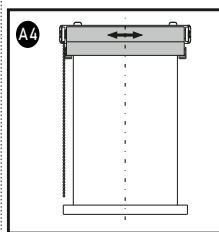

DIEGO®

Származási ország/Tară de proveniență/Krajina pôvodu: EU I Tartalom/ Conținutul pachetului unitar/Balenie obsahuje tieto prvky: 1 db/buc/ks I Minőségi osztály/Clasă de calitate/Trieda kvality: 1 I Alapanyag/Materie primă/Material: poliészter/polyester/polyester/ Szerkezet alapanyag;/ Materialul de bază a structurii;/Material konstrukcie: műanyag+fém plastic + metal/plast + kov I Importálja és forgalmazza/Importator și distribuitor/ Importér a distribútor.

DIEGO Kft.H-2372 Dabas, Beton út 26.

A

B