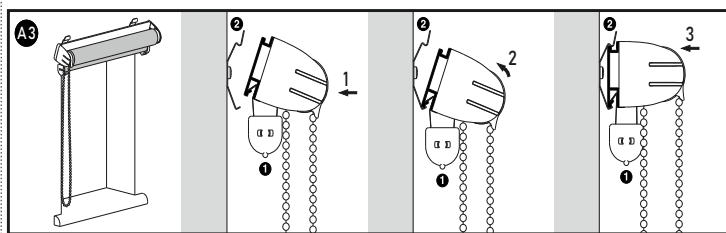

DIEGO®

Származási ország/Tară de proveniență/Krajina pôvodu: EU I Tartalom/ Conținutul pachetului unitar/Balenie obsahuje tieto prvky: 1 db/buc/ks I Minőségi osztály/Clasă de calitate/Trieda kvality: 1 I Alapanyag/Materie primă/Material: poliészter/polyester/polyester/ Szerkezet alapanyag;/ Materialul de bază a structurii;/Material konstrukcie: műanyag+fém plastic + metal/plast + kov I Importálja és forgalmazza/Importator și distribuitor/ Importér a distribútor.

DIEGO Kft.H-2372 Dabas, Beton út 26.

A

B