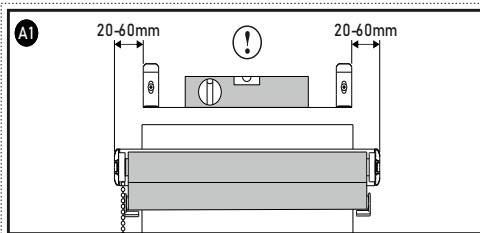

DIEGO®

Származási ország/Tară de proveniență/Krajina pôvodu: EU I Tartalom/ Conținutul pachetului unitar/Balenie obsahuje tieto prvky: 1 db/buc/ks I Minőségi osztály/Clasă de calitate/Trieda kvality: 1 I Alapanyag/Materie primă/Material: poliészter/polyester/polyester/ Szerkezet alapanyag;/ Materialul de bază a structurii;/Material konstrukcie: műanyag+fém plastic + metal/plast + kov I Importálja és forgalmazza/Importator și distribuitor/ Importér a distribútor.

DIEGO Kft.H-2372 Dabas, Beton út 26.

A

B