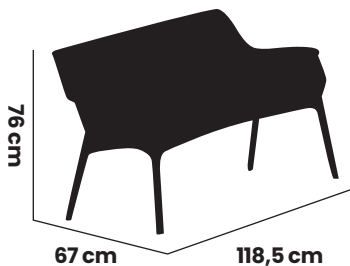

DIVANO
DIVAN
SOFA
SOFA
SOFA
BANK